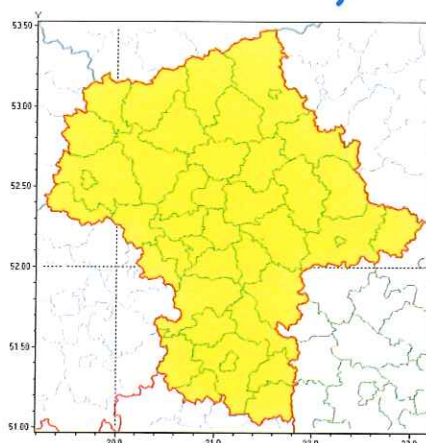

Zasięg ostrzeżeń w województwie

Burze z gradem  
2020-06-17 08:55

*R. A. Wienonelt*  
Urząd Gminy w Policach  
Wpłynęło dnia:  
2020 -06- 17  
L.dz. .... 3595/20  
Liczba załączników ..... podpis .....

**WOJEWÓDZTWO MAZOWIECKIE**  
**OSTRZEŻENIA METEOROLOGICZNE ZBIORCZO NR 76**  
**WYKAZ OBOWIĄZUJĄCYCH OSTRZEŻEŃ**  
**o godz. 08:55 dnia 17.06.2020**

Zjawisko/Stopień zagrożenia	Burze z gradem/1
Obszar (w nawiasie numer ostrzeżenia dla powiatu)	powiaty: białobrzeski(42), ciechanowski(39), garwoliński(52), gostyniński(35), grodziski(36), grójecki(41), kozienicki(52), legionowski(42), lipski(47), łosicki(49), makowski(44), miński(47), mławski(39), nowodworski(38), ostrołęcki(44), Ostrołęka(44), ostrowski(47), otwocki(43), piaseczyński(39), Płock(36), płocki(36), płoński(37), pruszkowski(36), przasnyski(43), przysuski(41), pułtusi(44), Radom(46), radomski(46), Siedlce(49), siedlecki(49), sierpecki(35), sochaczewski(37), sokołowski(48), szydlowiecki(45), Warszawa(39), warszawski zachodni(36), węgrowski(48), wołomiński(43), wyszkowski(46), zwoleniński(48), żuromiński(37), żyrardowski(37)
Ważność	od godz. 10:00 dnia 17.06.2020 do godz. 24:00 dnia 17.06.2020
Prawdopodobieństwo	80%
Przebieg	Prognozuje się wystąpienie burz z opadami deszczu miejscami od 20 mm do 30 mm, lokalnie do 40 mm oraz porywami wiatru do 80 km/h. Miejscami możliwy grad.
SMS	IMGW-PIB OSTRZEGA: BURZE Z GRADEM/1 mazowieckie (wszystkie powiaty) od 10:00/17.06 do 24:00/17.06.2020 deszcz 40 mm, porywy 80 km/h, lokalnie grad. Dotyczy powiatów: wszystkie powiaty.
RSO	Woj. mazowieckie (wszystkie powiaty), IMGW-PIB wydał ostrzeżenie pierwszego stopnia o burzach z gradem
Uwagi	Możliwość podniesienia stopnia ostrzeżenia.